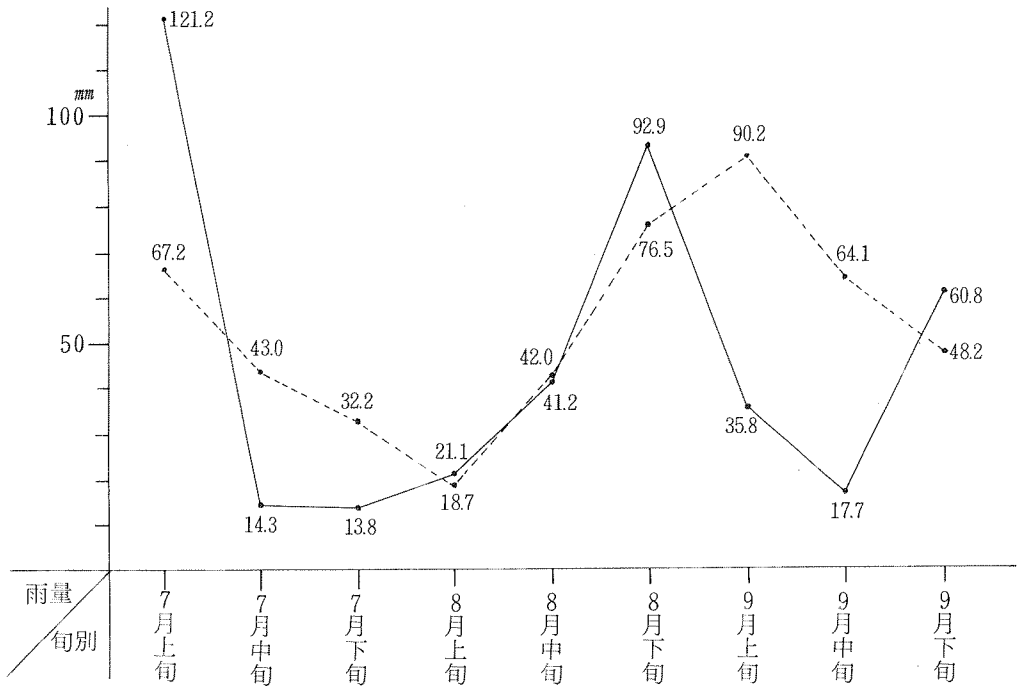

(2) 昭和56年度桑樹旬別伸長調査(北池桑園)

項目		桑品種 年別	春切カイネズ			夏切カイネズ		
			本年	昨年	平年	本年	昨年	平年
6月	下旬		105	131	-	18	23	-
7月	上旬		120	154	146	31	48	49
	中旬		130	178	168	44	80	80
	下旬		143	207	187	55	108	110
8月	上旬		160	227	207	70	132	134
	中旬		187	232	221	100	157	158
	下旬		199	240	233	113	173	173
9月	上旬		204	245	244	118	180	182
	中旬		213	249	248	121	183	190
	下旬		216	254	258	123	188	193
最終指数			84	98	100	64	97	100

※ 平年値は過去5年平均

表 3. 旬別気象状況(9時気温)

表 4. 旬別降水量状況

表 5. 旬別伸長狀況（北池改鼠）