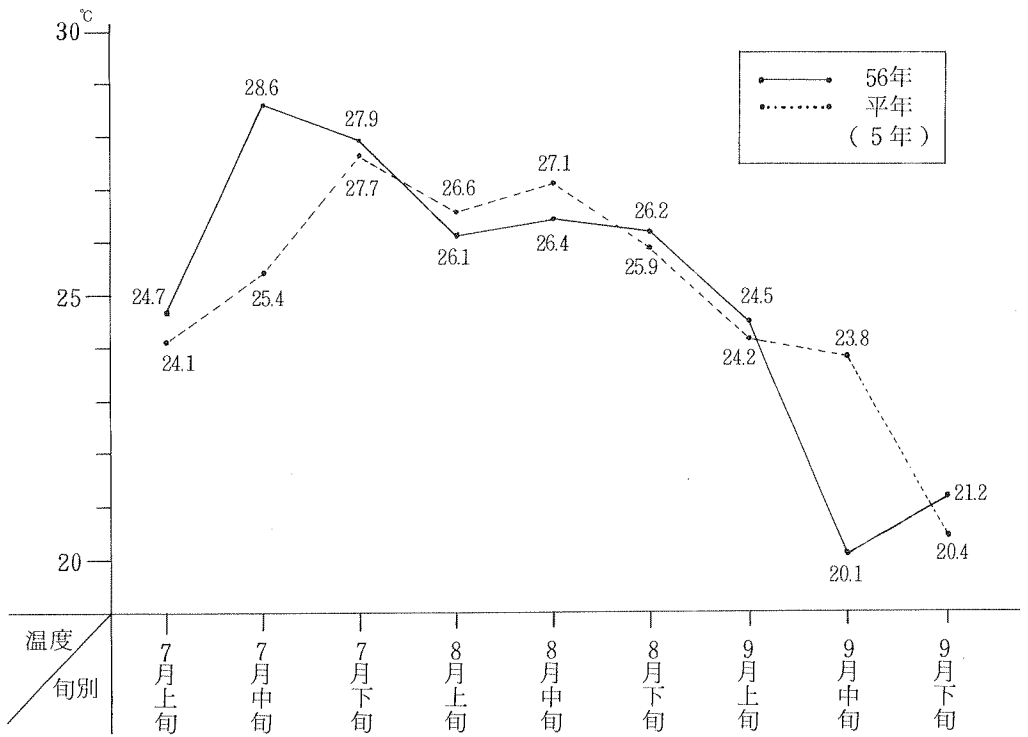

(2) 昭和56年度桑樹旬別伸長調査(北池桑園)

項目		桑品種 年別	春切カイネズ			夏切カイネズ		
			本年	昨年	平年	本年	昨年	平年
6月	下旬		105	131	-	18	23	-
7月	上旬		120	154	146	31	48	49
	中旬		130	178	168	44	80	80
	下旬		143	207	187	55	108	110
8月	上旬		160	227	207	70	132	134
	中旬		187	232	221	100	157	158
	下旬		199	240	233	113	173	173
9月	上旬		204	245	244	118	180	182
	中旬		213	249	248	121	183	190
	下旬		216	254	258	123	188	193
最終指数			84	98	100	64	97	100

※ 平年値は過去5年平均

表 3. 旬別気象状況(9時気温)

表 4. 旬別降水量状況

表 5. 旬別伸長狀況（北池改鼠）