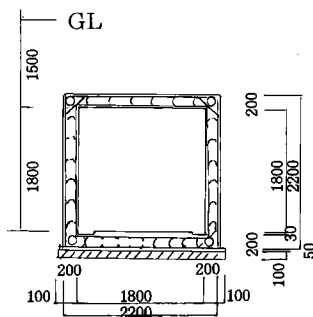

なお、天候、風向、風力、日照時間、降水量の測定は実施出来なかった。

共同溝の概要を図1に、内部の状況を図2に示した。

図1. 共同溝の大きさ (mm)

図2. 共同溝の内部

温度・湿度の測定結果を ~ ページに示した。

摘 要

1. 今回は当場の最初の記録であるため1988年の365日間全部を記載することとした。
2. 理科年表による静岡の月別平均気温(°C)は、1月6.0・2月6.8・3月9.6・4月14.4・5月18.3・6月21.7・7月25.2・8月26.5・9月23.4・10月18.2・11月13.5